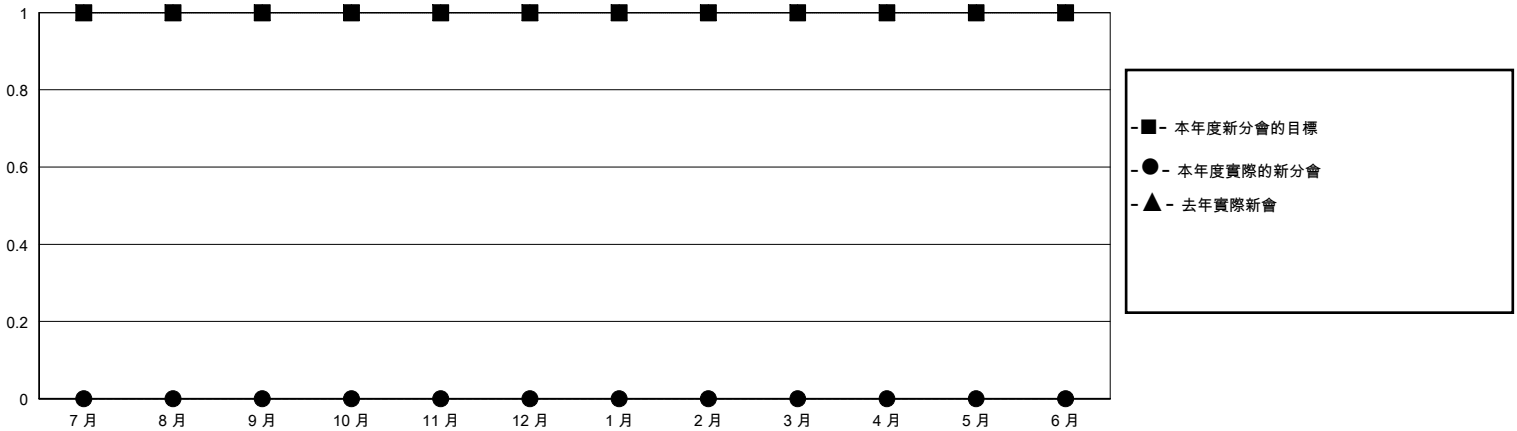

# MONTHLY MEMBERSHIP PROGRESS REPORT

District 300A 2

Results as of: 9/30/2024

GMT:

地點 REP OF CHINA

GMT憲章區

分會			
成果 2024-2025			
季	新分會目標	新會	會員流失的分會
7月/8月/9月	1	0	0
10月/11月/12月	0	0	0
1月/2月/3月	0	0	0
4月/5月/6月	0	0	0

位會員@每位須繳			
成果 2024-2025			
季	會員淨增長目標	實際會員增長數	實際退會會員 (包括轉會)
7月/8月/9月	496	626	45
10月/11月/12月	121	0	0
1月/2月/3月	188	0	0
4月/5月/6月	15	0	0

目標與實際新會累積

目標和實際會員累積

已取消的分會: 0

93 CLUBS OF 114 增添1位或以上的新會員

性別分佈

男 2,316 (59.66%)  
女 1,566 (40.34%)