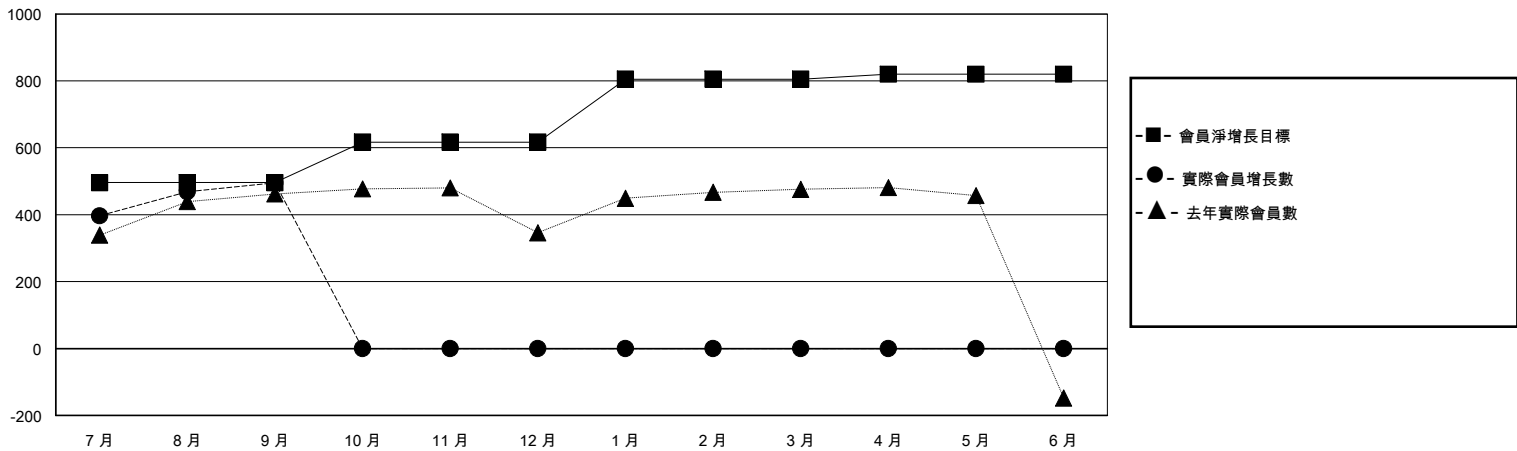

# MONTHLY MEMBERSHIP PROGRESS REPORT

District 300A 2

Results as of: 9/30/2024

GMT:

地點 REP OF CHINA

GMT憲章區

分會			
成果 2024-2025			
季	新分會目標	新會	會員流失的分會
7月/8月/9月	1	0	0
10月/11月/12月	0	0	0
1月/2月/3月	0	0	0
4月/5月/6月	0	0	0

位會員@每位須繳			
成果 2024-2025			
季	會員淨增長目標	實際會員增長數	實際退會會員 (包括轉會)
7月/8月/9月	496	626	45
10月/11月/12月	121	0	0
1月/2月/3月	188	0	0
4月/5月/6月	15	0	0

目標與實際新會累積

目標和實際會員累積

已取消的分會: 0

93 CLUBS OF 114 增添1位或以上的新會員

性別分佈

男 2,316 (59.66%)  
女 1,566 (40.34%)